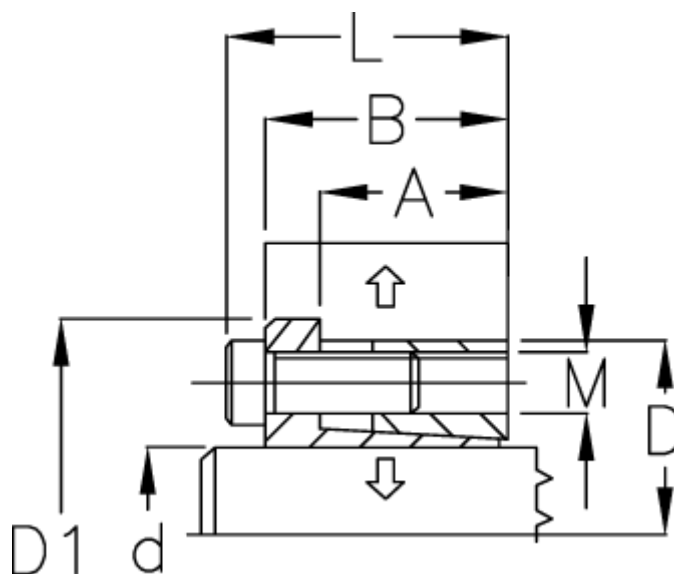

Varenummer: 434700055016

Beskrivelse: Rota-fix spændelement EP 55x16

Mål

A mm = 22

B mm = 30

D1 mm = 62

d H8 mm = 16

D mm = 55

F kN aksialkraft = 41

L mm = 38

M mm = M8

P N/mm² fladetryk på aksel/nav = 103

T Nm drejningsmoment = 329

Ts Nm boltetilsæningsmoment = 41